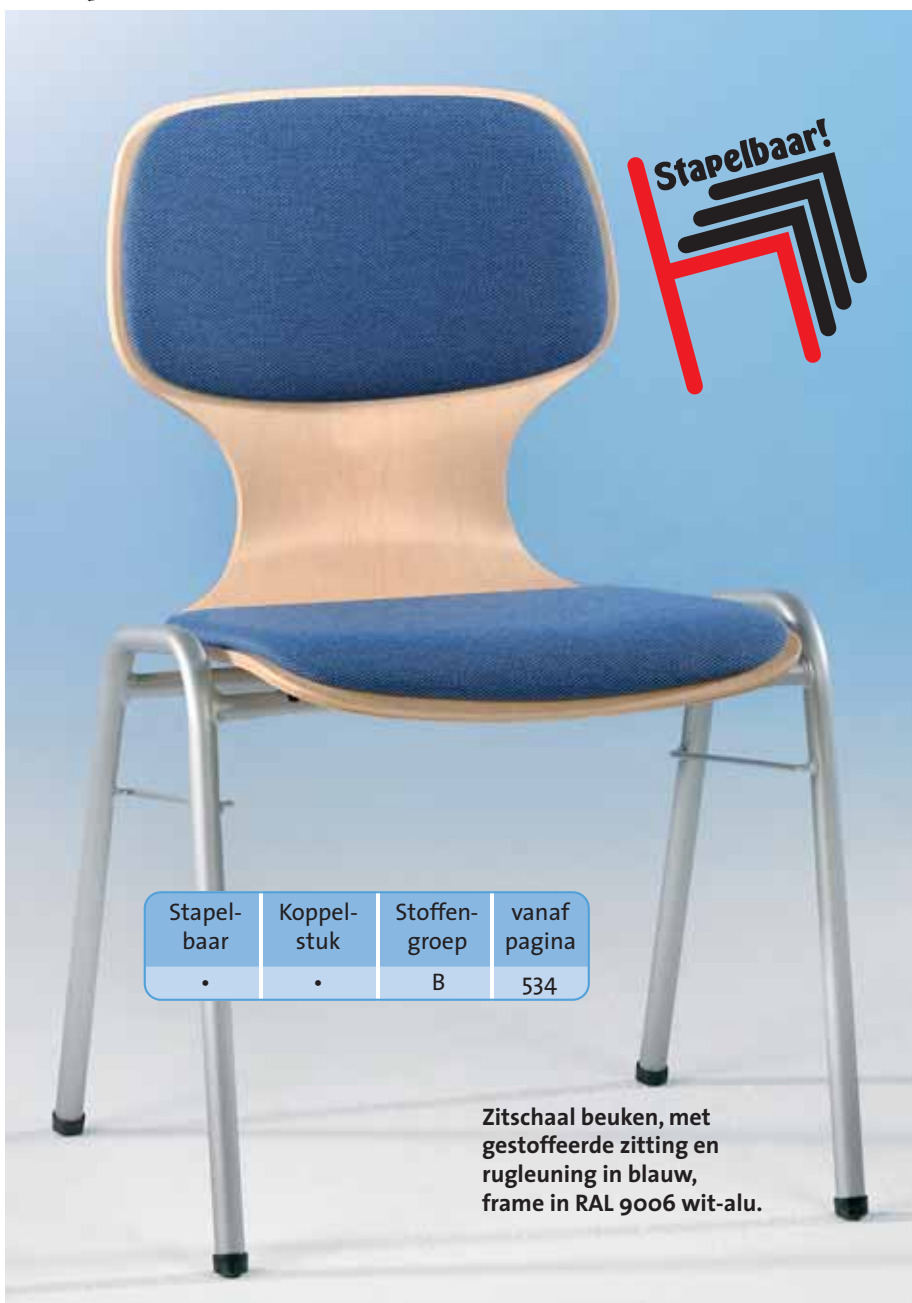

Stapelbaar	Koppelstuk	Stoffengroep	vanaf pagina
•	•	B	534

Zitschaal beuken, met gestoffeerde zitting en rugleuning in blauw, frame in RAL 9006 wit-alu.