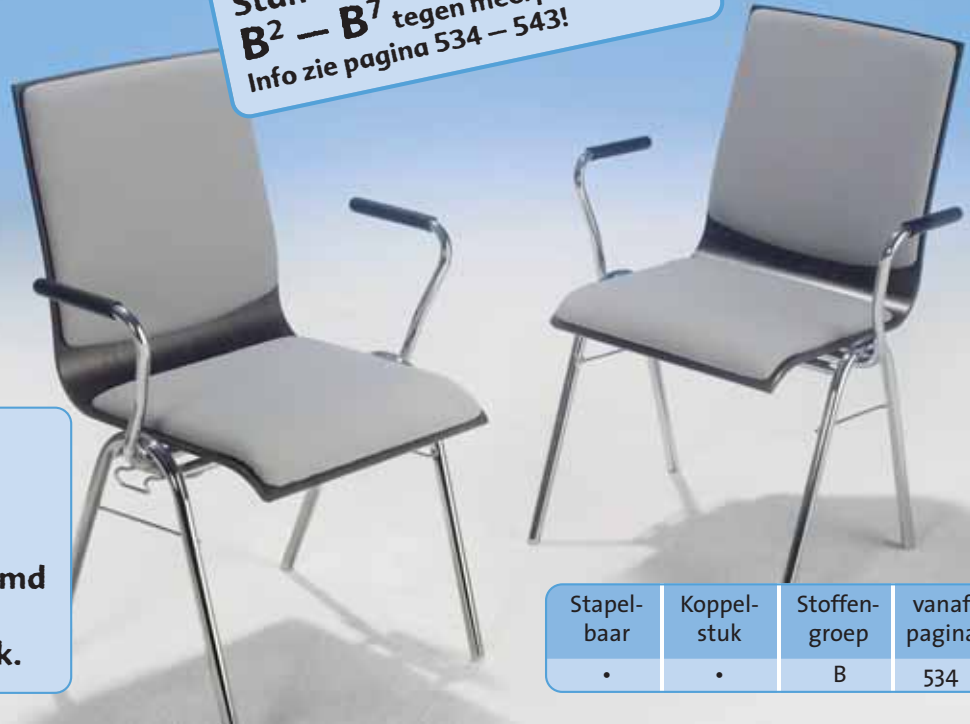

Standaard stoffengroep B¹,
B² – B⁷ tegen meerprijs.
Info zie pagina 534 – 543!

Stoel Jurgen

Elegante en representatieve stoel met armsteunen. Verchroomd onderstel met zijversteving of koppelstuk.

Stapelbaar	Koppelstuk	Stoffengroep	vanaf pagina
•	•	B	534

Stoel Jurgen

Verchroomd onderstel met zijversteving, stapelbaar, zithoogte 44 cm. Beitskleuren voor de zitschaal kunt u terugvinden op pagina 588.

Zitschaal in beuk-decor

SBK-JUE

Prijs op aanvraag

Met gestoffeerde zitting (stoffengroep B)

SBK-JUE-SP

Prijs op aanvraag

Met gestoffeerde zitting en ruggensteun (stoffengroep B)

SBK-JUE-SRP

Prijs op aanvraag

Optioneel

Zitschaal met handgreep bovenaan (meerprijs per stoel, niet mogelijk op type SRP)

SBK-JUE-GL

Prijs op aanvraag

Koppelstuk (meerprijs per stoel)

SBK-JUE-RV

Prijs op aanvraag

Stapelbaar	Koppelstuk	Stoffengroep	vanaf pagina
•	•	B	534

Stoel Lena

Elegante en representatieve stoel zonder armsteunen. Verchroomd onderstel met zijversteving. Zitschaal in diamantvorm.

Stapelbaar

Stoel Lena

Verchroomd onderstel met zijversteving, stapelbaar, zithoogte 45 cm. Beitskleuren voor de zitschaal kunt u terugvinden op pagina 588.

Zitschaal in beuk-decor

SBK-LEN

Prijs op aanvraag

Met gestoffeerde zitting (stoffengroep B)

SBK-LEN-SP

Prijs op aanvraag

Met gestoffeerde zitting en ruggensteun (stoffengroep B)

SBK-LEN-SRP

Prijs op aanvraag