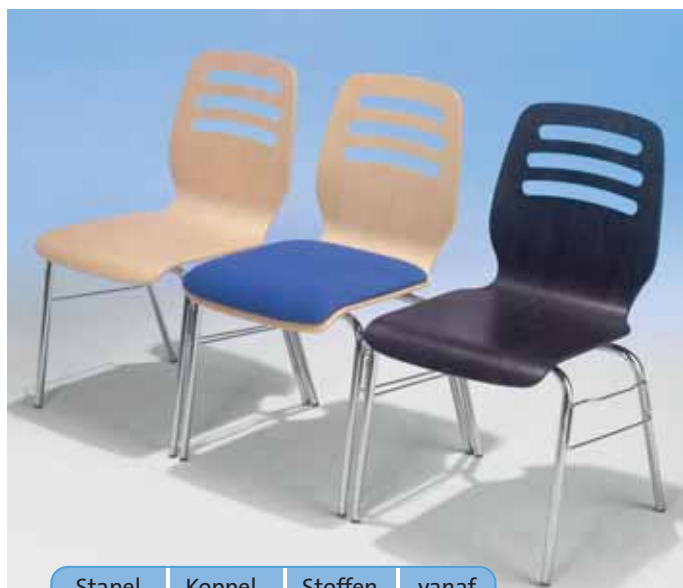

Stoel Joan

Stuhl Joan

Stabiel, verchromd onderstel met zijversteving is naar keuze verkrijgbaar met of zonder armsteunen. De elegant afgewerkte houten zitschaal bieden wij in verschillende varianten aan.

Stoel Joan – zonder armsteunen

Verchromd onderstel, stapelbaar, zithoogte 45 cm. Beitskleuren voor de zitschaal kunt u terugvinden op pagina 588.

Zitschaal in beuk-decor

SBK-JOA Prijs op aanvraag

Met gestoffeerde zitting (stoffengroep B)

SBK-JOA-SP Prijs op aanvraag

Met gestoffeerde zitting en ruggensteun (stoffengroep B)

SBK-JOA-SRP Prijs op aanvraag

Stoel Joan – met armsteunen

Bij dit model zijn koppelstukken niet mogelijk!

Zitschaal in beuk-decor

SBK-JOAA Prijs op aanvraag

Met gestoffeerde zitting (stoffengroep B)

SBK-JOAA-SP Prijs op aanvraag

Met gestoffeerde zitting en ruggensteun (stoffengroep B)

SBK-JOAA-SRP Prijs op aanvraag

Stapelbaar	Koppelstuk	Stoffengroep	vanaf pagina
•	•	B	534

Optioneel

Zitschaal met handgreep bovenaan (meerprijs per stoel, niet mogelijk op type SRP)

SBK-JOA-GL Prijs op aanvraag

Zitschaal met „Stripe“ Design

(meerprijs per stoel, niet mogelijk op type SRP)

SBK-JOA-DE Prijs op aanvraag

Koppelstuk (meerprijs per stoel)

SBK-JOA-RV Prijs op aanvraag