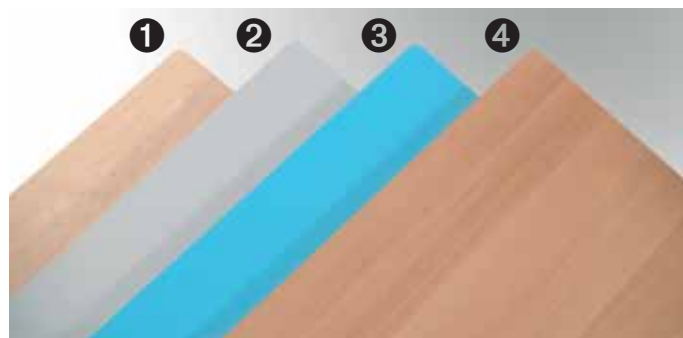

Variabiliteit in 2 x 2 varianten:

- Tafelblad met melamine toplaag of volkerntafelblad „PowerSurf“
- Met of zonder hoogteverstelling

Dit zijn de opties die u extra heeft bij alle tafels uit deze serie.

De Vari² tafels bieden mooi gevormde flexibiliteit in klaslokalen, groepsruimten, lerarenkamers, mensa, cafetaria, gangen...

Het frame is gepoedercoat – de tafelpoten zijn van elegante 40 mm ronde buizen.

Tafelblad met melamine toplaag

Dikte 19 mm. Wij adviseren voor deze serie de volgende decors:

- ① ahorn ② zwart ③ puntinella zwart ④ calvados
⑤ beuken. Overige decors vindt u op pagina 2.