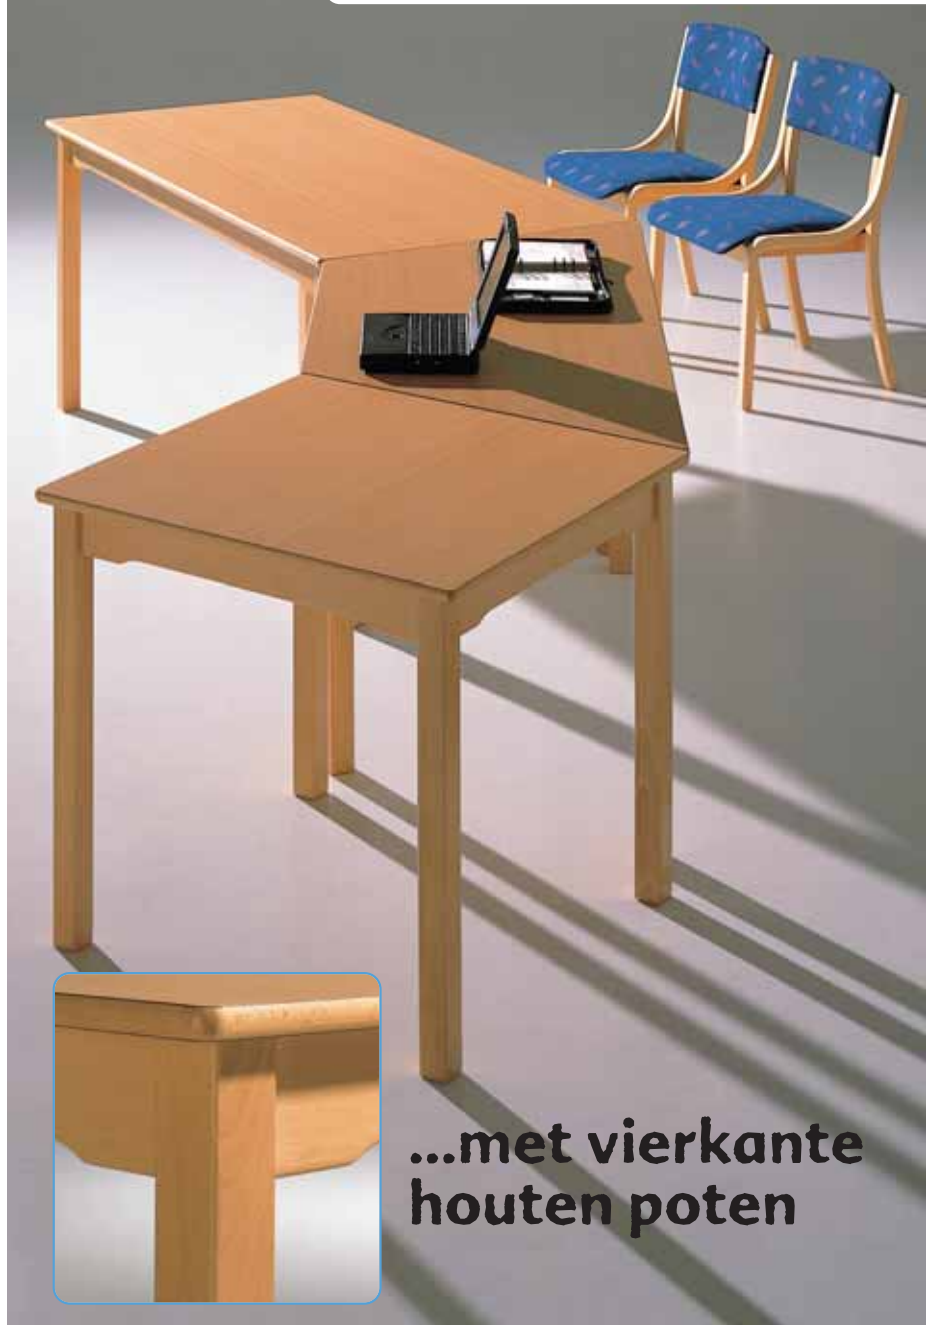

+ 10% meerprijs

Wit

Alpenzee blauw

Puntinella zwart

Zwart

Ahorn honing

Calvados

...met vierkante houten poten

Rechthoekige en vierkante tafels

Tafelblad: melamine, met ABS-lijst

Vierkante tafel, tafelblad 80 x 80 cm

Ti 1 QK 179,00 €

Rechthoekige tafel, tafelblad 140 x 70 cm,
Ti 70 QK 209,00 €

Rechthoekige tafel, tafelblad 160 x 80 cm
Ti 60 QK 256,00 €

Tafelblad: fineer,
met massief beuken omlijsting

Vierkante tafel, tafelblad 80 x 80 cm
Ti 1 QS 197,00 €

Rechthoekige tafel, tafelblad 140 x 70 cm
Ti 70 QS 237,00 €

Rechthoekige tafel, tafelblad 160 x 80 cm
Ti 60 QS 279,00 €

Trapeziumvormige tafels

Tafelblad: melamine, met ABS-lijst

Trapeziumtafel, tafelblad 140 x 70 cm

TT 14 QK 237,00 €

Trapeziumtafel, tafelblad 160 x 80 cm
TT 16 QK 269,00 €

Tafelblad: fineer,
met massief beuken omlijsting

Trapeziumtafel, tafelblad 140 x 70 cm
TT 14 QS 264,00 €

Trapeziumtafel, tafelblad 160 x 80 cm
TT 16 QS 296,00 €