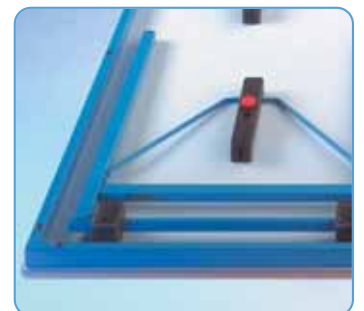

en ronde ABS-lijst. Tafelhoogte 72 cm. Het omlijstende staalbuizen frame (20 x 40 mm) geeft de tafels extra stabiliteit. Het tafelblad is in 14 verschillende houtdecors leverbaar, zie pagina 2.

U kunt kiezen tussen 2 framesoorten:
 1. T-poot-frame van ronde stalen buizen met poedercoating (32 mm doorsnede)
 2. 4-poots-frame van vierkante buizen met poedercoating en afgeronde hoeken. Het frame is in 15 verschillende RAL-kleuren verkrijgbaar, zie pagina 3.