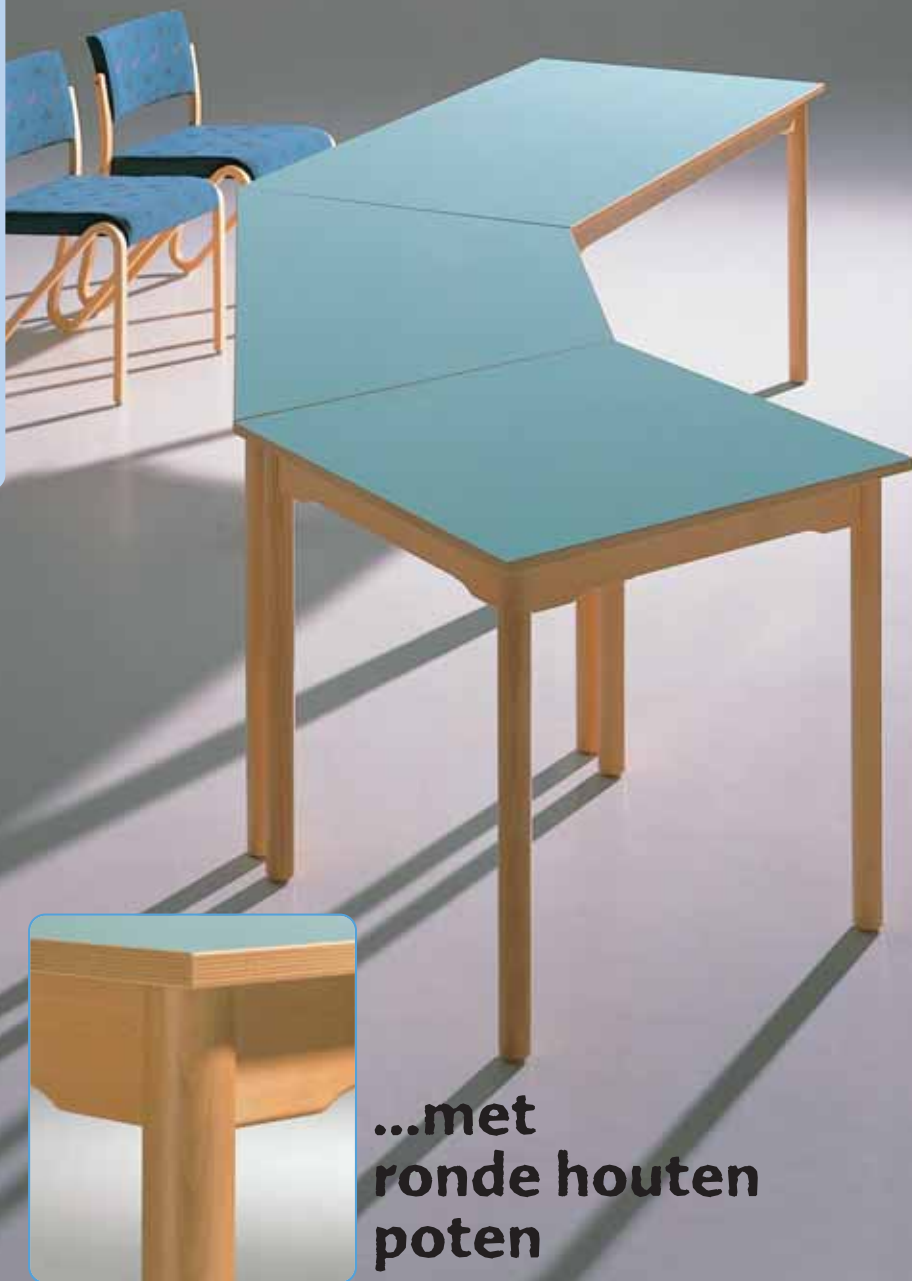

Beukenhouten tafels...

...met
ronde houten
poten

Gelaagd en gefineerd
tafelblad met een
massief beuken lijst,
in decor beuken:

Stabiele beukenhouten tafels,
mooi gevormd, robuust en veelzijdig
in gebruik. U kunt kiezen tussen:
2 soorten onderstellen
(poten van ronde profielbuizen of
poten van vierkante profielbuizen)
2 soorten tafelbladen (melamine en fineer)
en **verschillende decors**, steeds 19 mm dik.