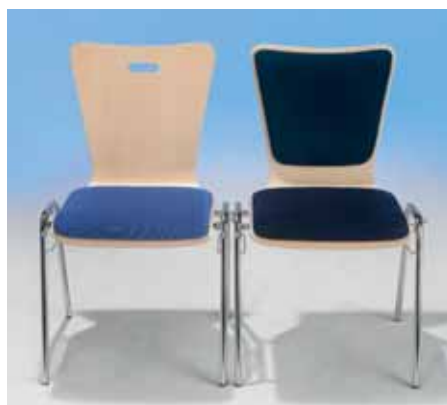

Stoel Joël

Stabiel verchromde onderstel met zijversteving, zonder armsteunen.

De dynamisch gevormde houten zitschaal is in verschillende varianten verkrijgbaar.