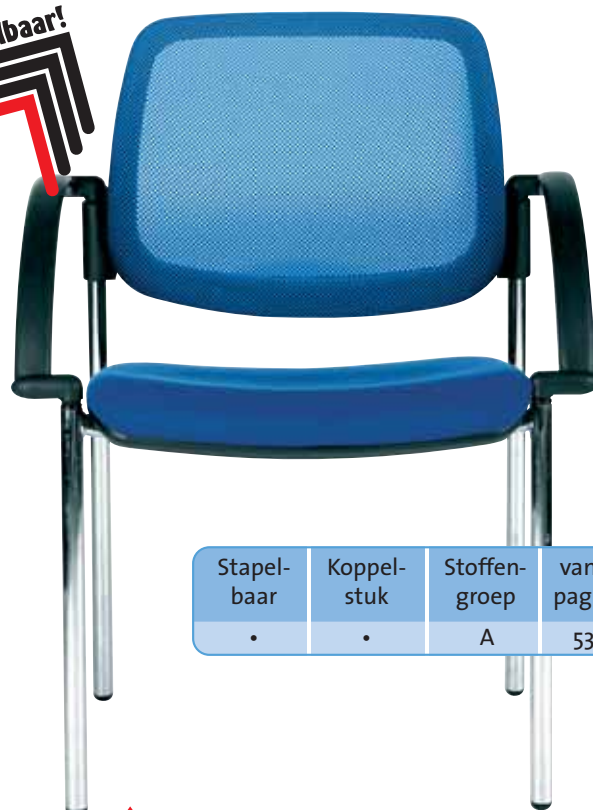

Stapelbaar	Koppelsstuk	Stoffengroep	vanaf pagina
•	•	A	531

Stoel Dirk

- Bezoekersstoel, 4-potig frame (ø 25 mm), verchromd
- Rugleuning met ademende netbespanning
- Ergonomische, voorgevormde zitting
- Inclusief kunststof armsteunen in zwart
- Stapelbaar (5 – 6 stoelen per stapel)

zithoogte: 44 cm • zitbreedte: 46 cm • zitdiepte: 50 cm
leuninghoogte: 38 cm • totale hoogte: 84 cm

Verkrijgbare stoffengroep: Groep A, zie pagina 531.
Vermeld aub de gewenste stofkleur bij uw bestelling.

TS-DIR.. 195,00 €

Stoel Heiko

- Los verende bezoekersstoel
- Rondbuizen frame (ø 25 mm), verchromd
- Rugleuning met ademende netbespanning
- Ergonomische, voorgevormde zitting
- Inclusief kunststof armsteunen in zwart
- Stapelbaar (4 – 5 stoelen per stapel)

zithoogte: 44 cm
zitbreedte: 46 cm
zitdiepte: 50 cm
leuninghoogte: 38 cm
totale hoogte: 84 cm

Verkrijgbare stoffengroep: Groep A, zie pagina 531.
Vermeld aub de gewenste stofkleur bij uw bestelling.

TS-HEI.. 223,00 €