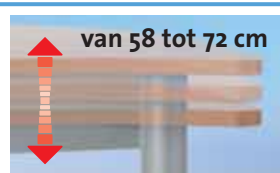

Opstellingsvoorbeeld

SoooRound Basic I

Met tafelblad met melamine toplaag, 19 mm dik. Verkrijgbare decors zie pagina 527.

Wi168
295,00 €

Wi168F
317,00 €

Wi168H
349,00 €

Wi168HF
369,00 €

SoooRound Basic I

Opstellingsvoorbeeld

...naar believen te combineren met Basic II

De „halfronde trapeziumvormige tafel“ van de SoooRound serie.

De afmetingen van het tafelblad bedragen ca. 160 x 90 x 80 cm. De hoogte van de tafel is 72 cm, de in hoogte verstelbare variant kan van 58 tot 72 cm vermeld worden.