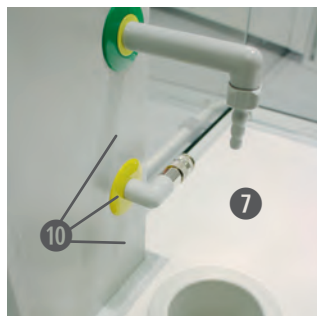

Der „**UNIDEMO**“ ist ein vollwertiger Abzug zur Demonstration von Schülerversuchen, der über die komplette Arbeitsfläche von den Schülern eingesehen werden kann. Die Lehrkraft steht auf der Bedienseite, geschützt durch die Querschieber, und kann von dort aus die Versuche durchführen. Der Demonstrationsabzug ermöglicht somit eine effektive Gestaltung des Unterrichtes. Die mobile Ausführung kann mit allen Optionen an jeder Andockstation in verschiedenen Räumen genutzt werden.

Technische Daten	Maße	Elektro (Anschluss)	Gas (Anschluss)	Wasser (Anschluss)	Abwasser (Anschluss)	Durchmesser Abluftanschluss
mobil	B 1250 mm T 835 mm H 1920 mm	Schutzkontaktsteckdose 230V/16A	Gassteckdose gemäß DIN 3383-1	Kupplung ½ Zoll	Kupplung ¾ Zoll	DN 160 (PPs)
stationär	B 1250 mm T 835 mm H 2730 mm	Festanschluss 230V/16A	Kugelhahn ½ Zoll	Kugelhahn ½ Zoll	Anschluss DN 40	DN 160 (PPs)