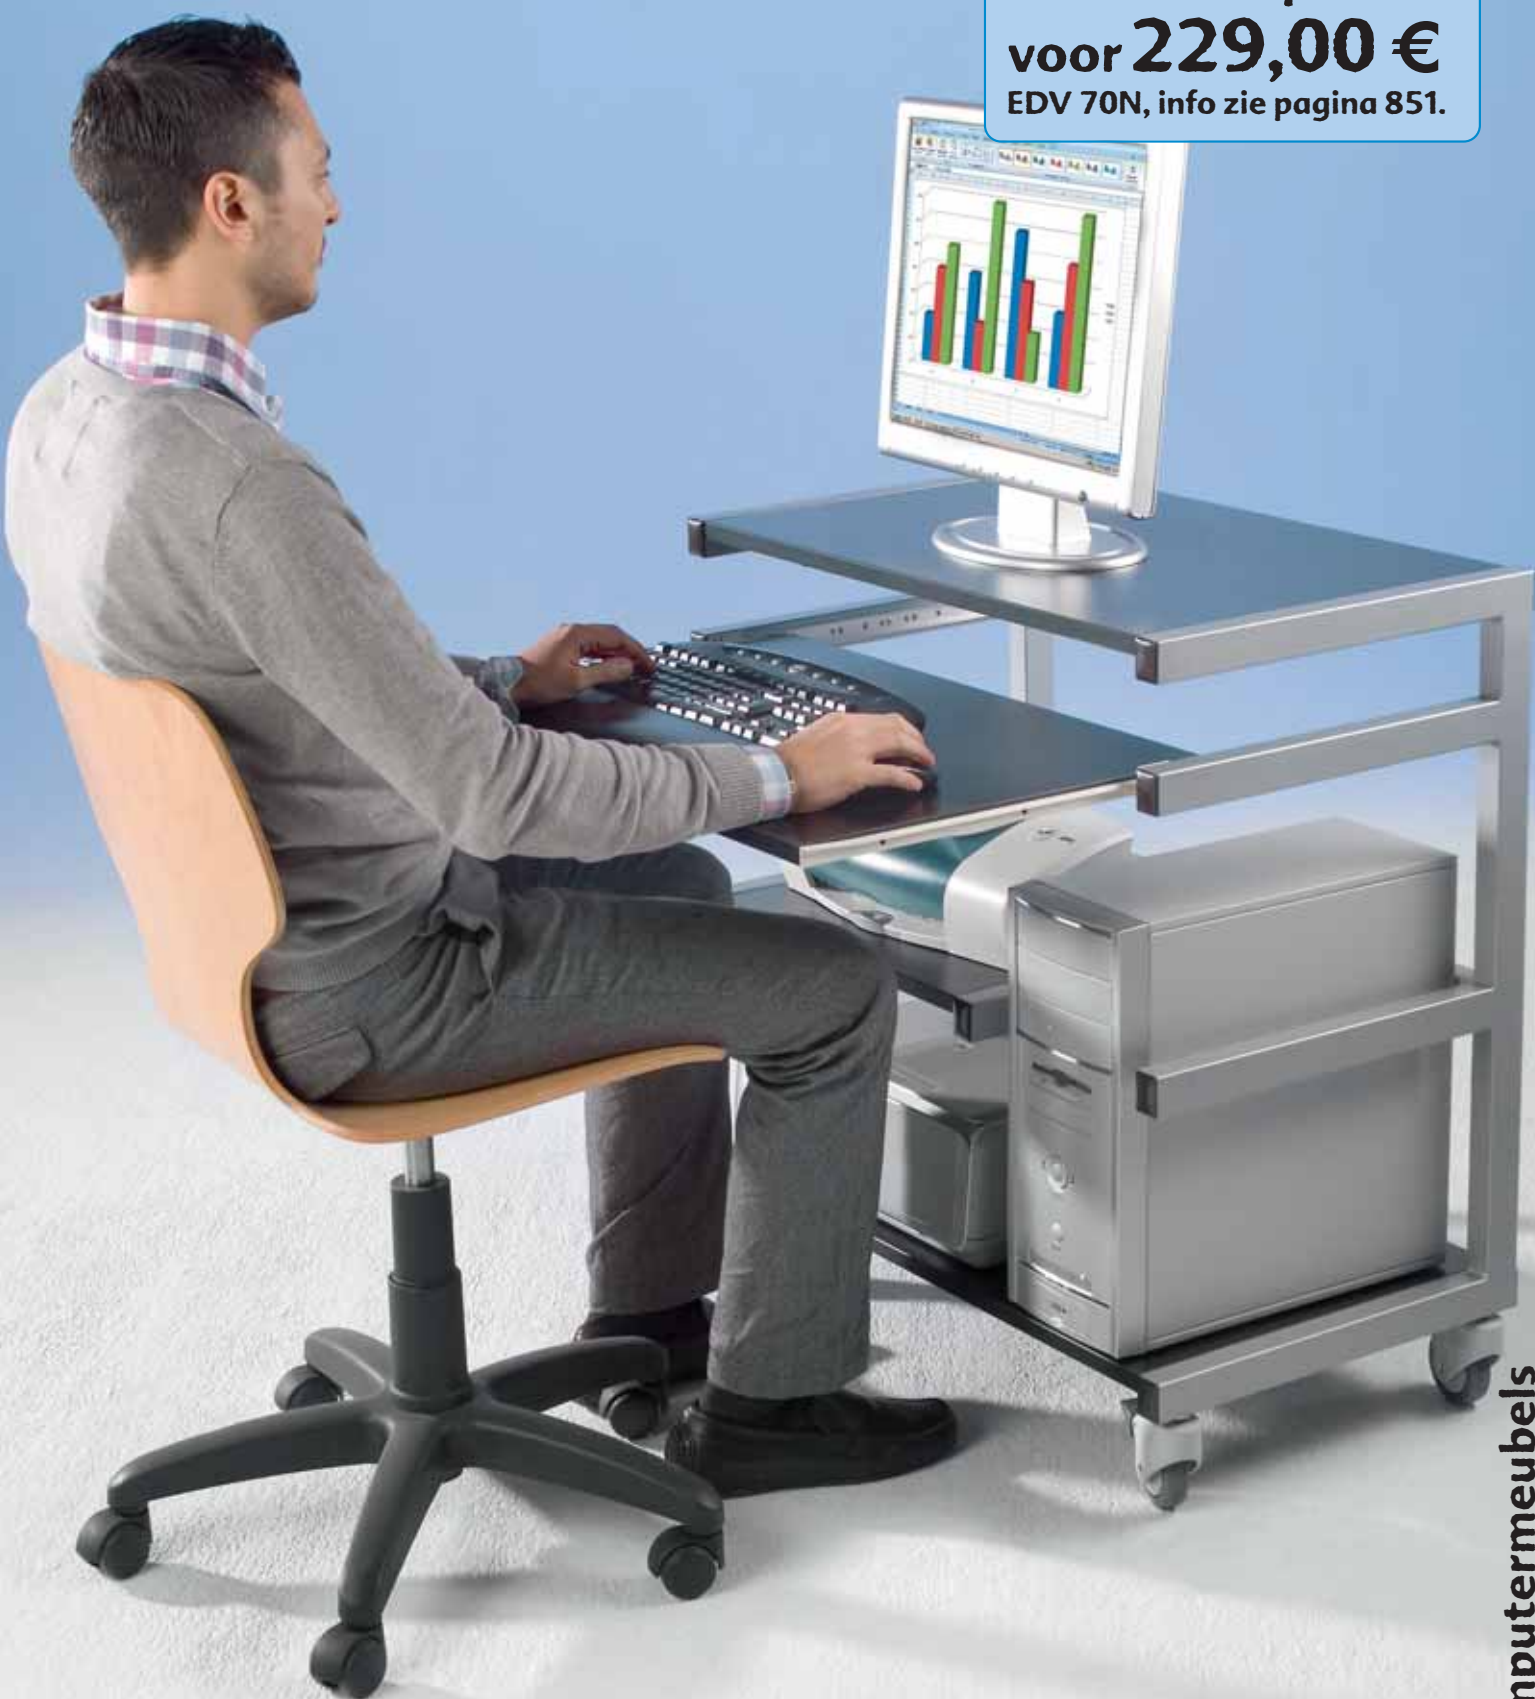

In de kijker!
PC werkplaats
voor 229,00 €
EDV 70N, info zie pagina 851.