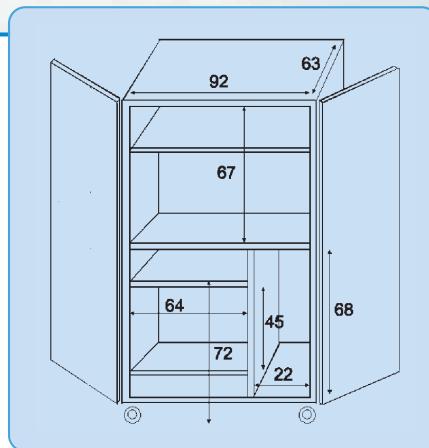

Optioneel voor EDV 1000, EDV 2000, EDV 3000

3-vaks-stekkerdoos met 5 m kabel
E-EDV 1000 35,90 €

6-vaks-stekkerdoos met schakelaar en 1,5 m kabel
E6-EDV 1000 49,00 €

CD-rek (voor beschrijving zie pagina 86o)
CD-1 23,50 €

Alle kasten op deze pagina hebben 2 deuren (openen tot 270 graden) en zijn uitgerust met **zekerheidsslot** en extra staafvergrendeling.

Ventilatie-openingen in de achterwand voorkomen oververhitting van de apparatuur.

Gemakkelijke installatie van al uw computer-apparatuur door ruime **kabeldoorvoer** en geïntegreerde kabelvoeringen langs de achterwand.

Vier wielen (waarvan 2 met rem).