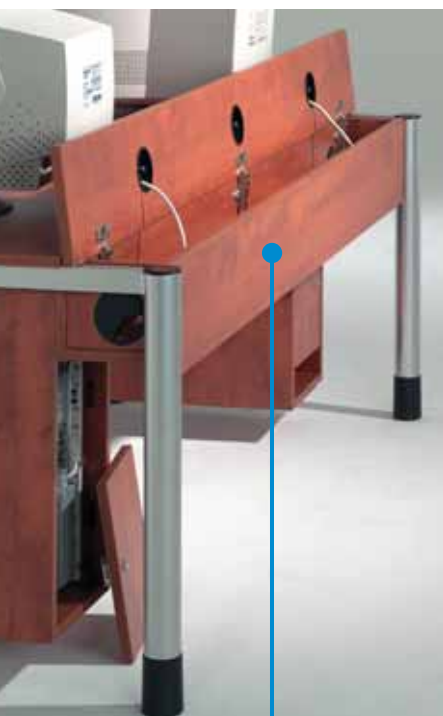

Houten kabelgoot

Ruim, van achteren te openen en standaard uitgerust met 3-vaks-stekkerdoos. Optioneel is levering met 6-vaks-stekkerdoos mogelijk.

E 6 24,90 €

Computertafel Model EHR

Computertafel met 2 afsluitbare houten onderbouwkasten (optioneel), geschikt voor 2 computer werkplekken. De ruime, gesloten houten kabelgoot (doorsnede 12 x 12 cm) is voorzien van een geïntegreerde 3-vaks-stekkerdoos en 5 m kabel. De klep met scharniermechanisme (optioneel) is voorzien van kabelopeningen, zodat uw computertafel vrij blijft van snoeren.

Eenvoudige installatie van computerapparatuur of koppelen van tafels door het ruime kabeldoorvoersysteem met kabelingangen aan de zijkant.

Een rondom lopend staalbuizen frame (geheel verzwaarde staalconstructie) en tafelpoten met een doorsnede van 60 mm verlenen de tafel een hoge mate van stabiliteit.

De grote stelschroeven zijn bovendien krasvast en schokbestendig.

De tafel is in 2 bureaudiepten leverbaar: 80 cm en 90 cm.

Diepte: 80 cm

B/H/D: 80 x 72 x 80 cm

EHR 80-8 317,00 €

B/H/D: 100 x 72 x 80 cm

EHR 100-8 339,00 €

B/H/D: 120 x 72 x 80 cm

EHR 120-8 369,00 €

B/H/D: 160 x 72 x 80 cm

EHR 160-8 389,00 €

B/H/D: 200 x 72 x 80 cm

EHR 200-8 425,00 €

Diepte: 90 cm

B/H/D: 90 x 72 x 90 cm

EHR 90-9 339,00 €

B/H/D: 100 x 72 x 90 cm

EHR 100-9 349,00 €

B/H/D: 120 x 72 x 90 cm

EHR 120-9 379,00 €

B/H/D: 160 x 72 x 90 cm

EHR 160-9 409,00 €

B/H/D: 200 x 72 x 90 cm

EHR 200-9 445,00 €

Extra uitrusting

Afsluitbare kabelgoot

Schloss 25,90 €

Schakelaar, met geïntegreerd rood controlelampje

Schalter 63,90 €

Houten onderbouwkasten voor de computer zie pagina 840.

Bij gebruik van onze houten onderbouwkasten en de tafel door 2 personen adviseren wij een tafelbreedte van 200 cm en bij gebruik door 1 persoon een tafelbreedte van 100 cm.