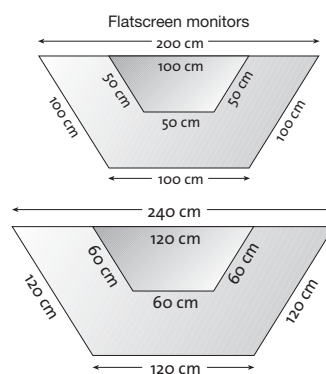

Computereiland

(3 werkplekken) bestaande uit:

- 1 trapeziumtafel onder 240 x 120 cm, 72 cm hoog
- 1 trapeziumtafels boven 120 cm x 60 cm

Geschikt voor monitors tot 17 inch.

CI3 240 699,00 €

Zelfde eiland, maar

- 1 trapeziumtafel onder 200 x 100 cm, 72 cm hoog
- 1 trapeziumtafels boven 100 cm x 50 cm

Alleen voor flatscreen monitors

CI3 200 615,00 €