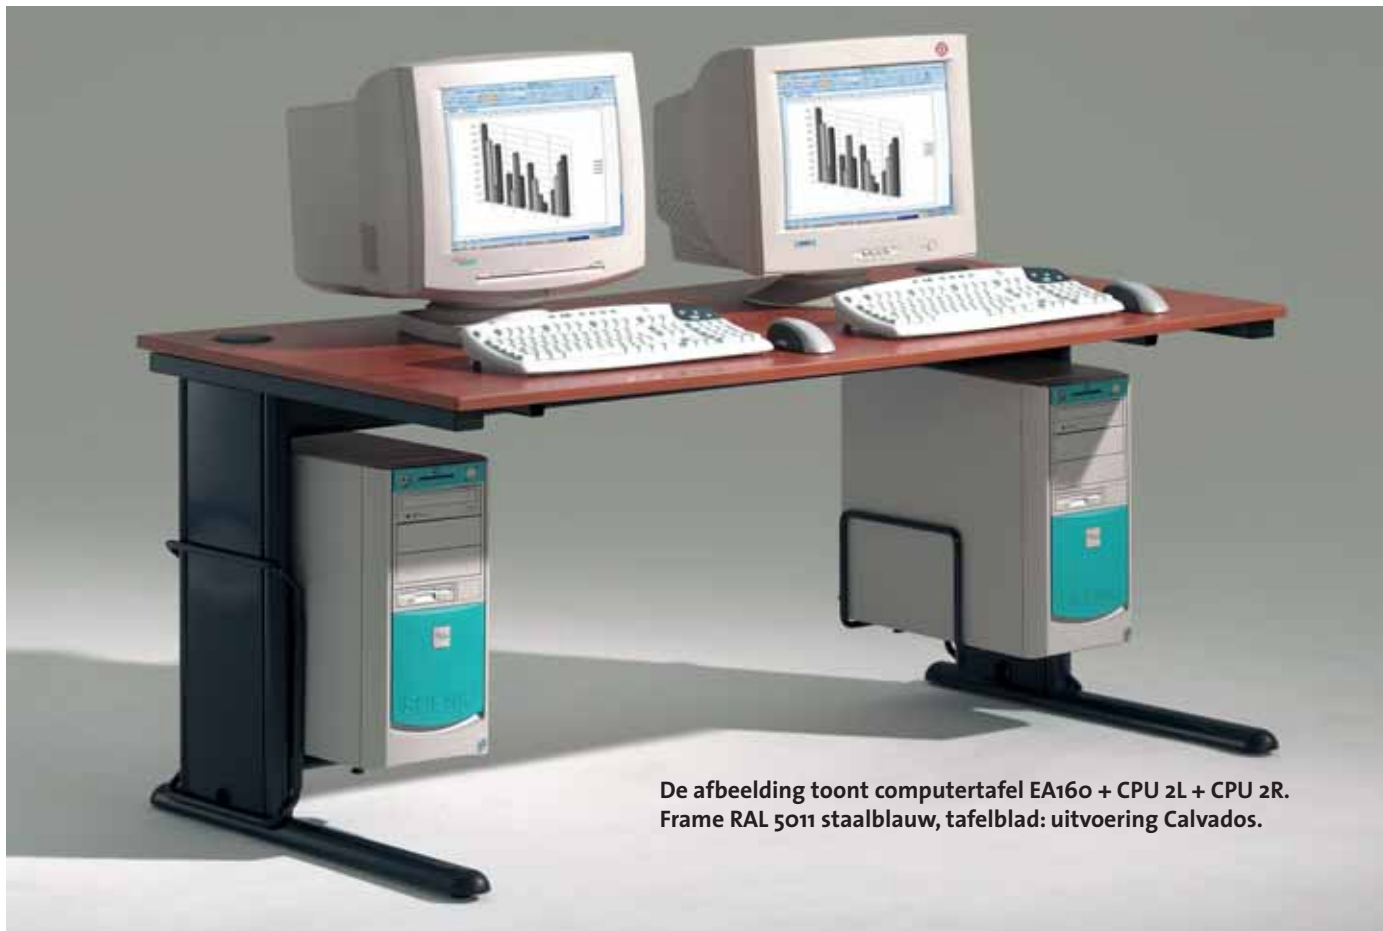

Complete functionaliteit...

De afbeelding toont computertafel EA160 + CPU 2L + CPU 2R. Frame RAL 5011 staalblauw, tafelblad: uitvoering Calvados.

Computertafel Model EA

Mooi gevormde computertafel met C-poot en ruime kabelgoot, die gemakkelijk toegankelijk is door het naar voren verschuifbare tafelblad.

Gemakkelijke aansluiting van apparatuur met het standaard verbindingkanaal en de verbinding van tafels door de kabeldoorvoer aan de zijkanten.

In het kabelkanaal bevindt zich een 3-vaks-stekkerdoos met 5 m kabel.

Leverbaar in vaste hoogte of hoogte-verstelbaar.

Kabeldoorvoer door afgedekte kunststof kabelvoeringen bovenin het tafelblad.

Vier stelvoeten aan de poten geven de tafel de nodige stevigheid.

Niet in hoogte verstelbare uitvoering

Afmeting 120 x 80 cm, 72 cm hoog
EA 120 445,00 €

Afmeting 160 x 80 cm, 72 cm hoog
EA 160 475,00 €

In hoogte verstelbare uitvoering

Eenvoudig in hoogte verstelbaar met apart slingermechanisme van 67 tot 83 cm.

Afmeting 120 x 80 cm
EAH 120 509,00 €

Afmeting 160 x 80 cm
EAH 160 529,00 €