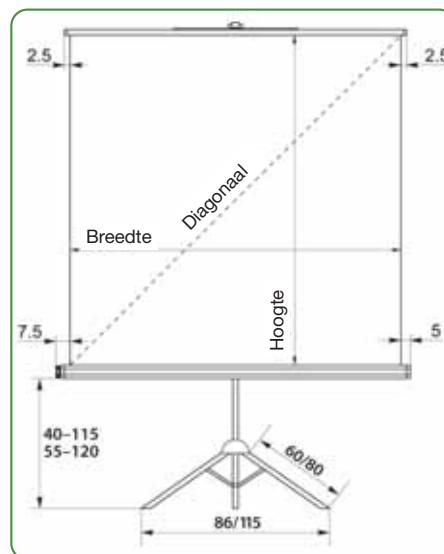

④ Standaard met afsluitkappen en geïntegreerde montage-beugels voor plafond- en wandmontage. Standaardkleur behuizing: verkeerswit RAL 9016

Afmetingen en doekformaten:

Buitenmaten in cm	maat behuizing H/B/L in cm	gewicht	art.nr. doek matwit S	prijs	art.nr. doek Datalux S	prijs
Standaard formaat 1:1						
125 x 125	7 x 7 x 138	5 kg	PSWWP 001	65,00 €	PSWWP 015	70,00 €
160 x 160	7 x 7 x 172	7 kg	PSWWP 002	75,00 €	PSWWP 016	80,00 €
180 x 180	7 x 7 x 192	8 kg	PSWWP 003	85,00 €	PSWWP 017	93,00 €
200 x 200	7 x 7 x 212	9 kg	PSWWP 004	119,00 €	PSWWP 088	124,00 €
Video formaat 4:3						
123 x 160	7 x 7 x 172	6 kg	PSWWP 008	99,00 €	PSWWP 018	119,00 €
138 x 180	7 x 7 x 192	7 kg	PSWWP 010	124,00 €	PSWWP 019	132,00 €
153 x 200	7 x 7 x 212	8 kg	PSWWP 024	153,00 €	PSWWP 085	164,00 €
Breedbeeld formaat 16:9						
90 x 160	7 x 7 x 172	5 kg	PSWWP 020	141,00 €	PSWWP 022	149,00 €
102 x 180	7 x 7 x 192	6 kg	PSWWP 021	160,00 €	PSWWP 023	171,00 €

voor de maten B/H in cm	art.nr.	prijs
150 x 150	C-29836	19,50 €
180 x 180	C-29837	22,50 €
200 x 200	C-29838	26,00 €

CombiFlex Professional

StarFlex

Buitenmaten B/H in cm	diagonaal ca. cm	gewicht netto ca. in kg	art.nr.	prijs
CombiFlex Professional				
150 x 150	212	9,0	C-14612	89,00 €
180 x 180	255	11,0	C-14614	99,00 €
200 x 200	283	14,5	C-14616	129,00 €
StarFlex				
150 x 150	212	7,0	C-100112	65,00 €
175 x 175	248	10,0	C-100115	89,00 €