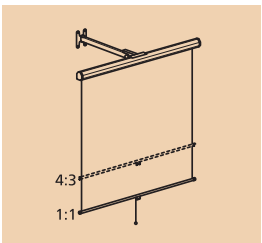

Accessoires

5 Beugel voor plafondmontage
lengte: 20 cm
PASRE 001 51,00 €

6 Beugel voor plafondmontage met
variabele lengte: 40 – 60 cm
PASRE 002 114,00 €

Afmetingen en doekformaten:

Buitenmaten in cm	zicht maat in cm	maten behuizing H x B x L in cm	zwenkarm lengte in cm	Gewicht	art.nr.	doek Matwit S	prijs
145 x 145	140 x 140	6 x 6 x 155	68	6 kg	PSWRE 004		301,00 €
160 x 160	151 x 151	6 x 6 x 170	75	8 kg	PSWRE 005		331,00 €
180 x 180	173 x 173	6 x 6 x 190	85	9 kg	PSWRE 006		360,00 €