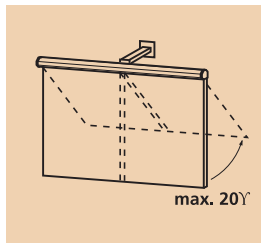

Accessoires

5 Beugel voor plafondmontage
lengte: 20 cm
PASRE 001 51,00 €

6 Beugel voor plafondmontage met
variabele lengte: 40 – 60 cm
PASRE 002 114,00 €

Afmetingen en doekformaten:

Buitenmaten in cm	zicht maat in cm	maten behuizing H x B x L in cm	zwenkarm lengte in cm	Gewicht	art.nr.	doek Matwit S	prijs
145 x 145	140 x 140	6 x 6 x 155	68	6 kg	PSWRE 004		301,00 €
160 x 160	151 x 151	6 x 6 x 170	75	8 kg	PSWRE 005		331,00 €
180 x 180	173 x 173	6 x 6 x 190	85	9 kg	PSWRE 006		360,00 €