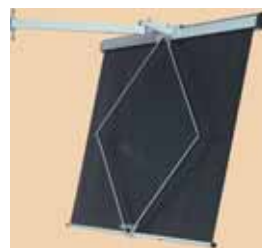

Accessoires

5 Beugel voor plafondmontage
lengte: 20 cm
PASRE 001 51,00 €

6 Beugel voor plafondmontage met
variabele lengte: 40 – 60 cm
PASRE 002 114,00 €

Afmetingen en doekformaten:

Buitenmaten in cm	zicht maat in cm	maten behuizing H x B x L in cm	zwenkarm lengte in cm	Gewicht	art.nr.	doek Matwit S	prijs
145 x 145	140 x 140	6 x 6 x 155	68	6 kg	PSWRE 004		301,00 €
160 x 160	151 x 151	6 x 6 x 170	75	8 kg	PSWRE 005		331,00 €
180 x 180	173 x 173	6 x 6 x 190	85	9 kg	PSWRE 006		360,00 €