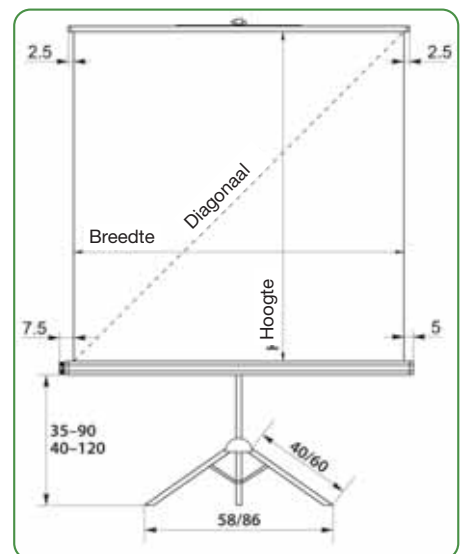

④ Standaard met afsluitkappen en geïntegreerde montage-beugels voor plafond- en wandmontage. Standaardkleur behuizing: verkeerswit RAL 9016

Afmetingen en doekformaten:

Buitenmaten in cm	maat behuizing H/B/L in cm	gewicht	art.nr. doek matwit S	prijs	art.nr. doek Datalux S	prijs
Standaard formaat 1:1						
125 x 125	7 x 7 x 138	5 kg	PSWWP 001	65,00 €	PSWWP 015	70,00 €
160 x 160	7 x 7 x 172	7 kg	PSWWP 002	75,00 €	PSWWP 016	80,00 €
180 x 180	7 x 7 x 192	8 kg	PSWWP 003	85,00 €	PSWWP 017	93,00 €
200 x 200	7 x 7 x 212	9 kg	PSWWP 004	119,00 €	PSWWP 088	124,00 €
Video formaat 4:3						
123 x 160	7 x 7 x 172	6 kg	PSWWP 008	99,00 €	PSWWP 018	119,00 €
138 x 180	7 x 7 x 192	7 kg	PSWWP 010	124,00 €	PSWWP 019	132,00 €
153 x 200	7 x 7 x 212	8 kg	PSWWP 024	153,00 €	PSWWP 085	164,00 €
Breedbeeld formaat 16:9						
90 x 160	7 x 7 x 172	5 kg	PSWWP 020	141,00 €	PSWWP 022	149,00 €
102 x 180	7 x 7 x 192	6 kg	PSWWP 021	160,00 €	PSWWP 023	171,00 €

voor de maten B/H in cm	art.nr.	prijs
150 x 150	C-29836	19,50 €
180 x 180	C-29837	22,50 €
200 x 200	C-29838	26,00 €

CombiFlex Professional

StarFlex

Buitenmaten B/H in cm	diagonaal ca. cm	gewicht netto ca. in kg	art.nr.	prijs
CombiFlex Professional				
150 x 150	212	9,0	C-14612	89,00 €
180 x 180	255	11,0	C-14614	99,00 €
200 x 200	283	14,5	C-14616	129,00 €
StarFlex				
150 x 150	212	7,0	C-100112	65,00 €
175 x 175	248	10,0	C-100115	89,00 €