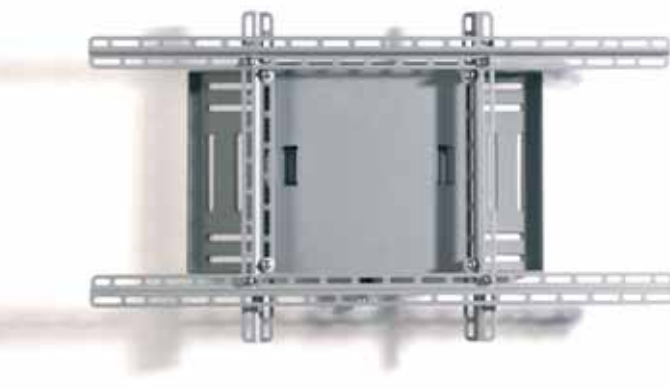

Flatscreen televisietoestellen veilig aan de wand bevestigen

Wandframe voor flatscreens tot 50" (127 cm diagonale beeldbreedte)

Wandframe voor flatscreens tot en met 50 kg.

Montage enkel aan massieve draagwanden (geen gyproc). Schroeven voor de montage van het frame worden meegeleverd. Het tv-toestel kan door middel van een gemakkelijke handeling tot 15° gekanteld worden.

Het toestel wordt vast aan het frame gemonteerd en kan dus niet per ongeluk van het frame getild worden!

Afmetingen:
Plaat voor wandmontage: 50 x 30 cm
Diepte: 10 cm
Kantelhoek: 15°

FTV-WH

 # 198,00 €