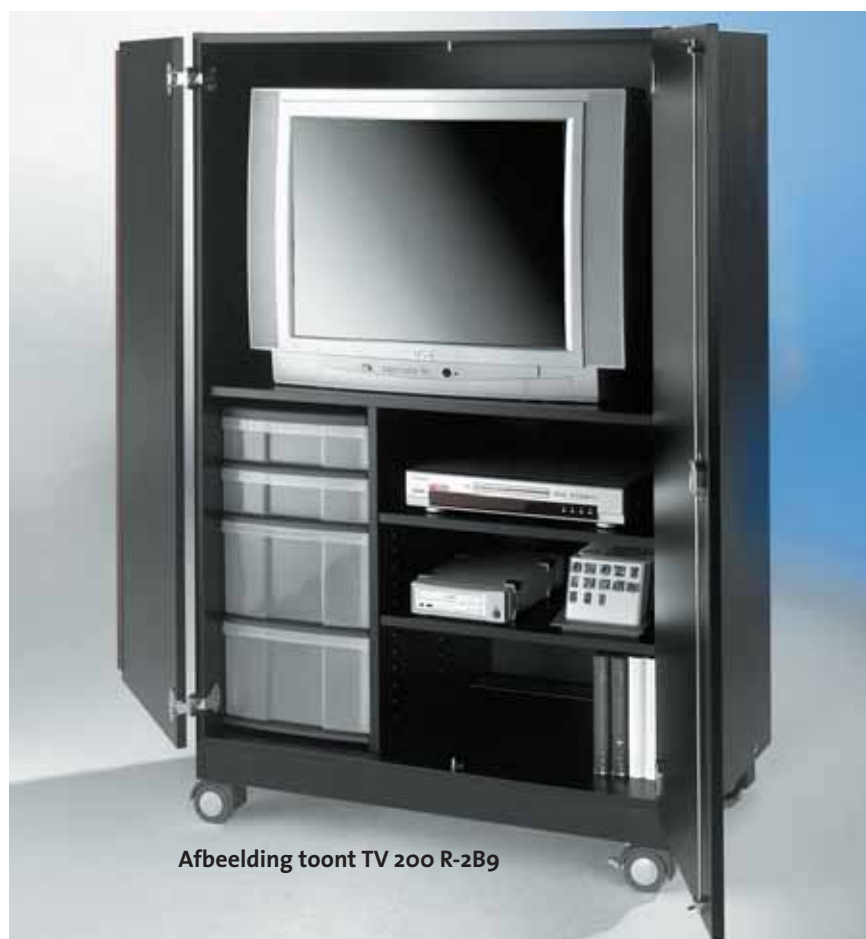

Afbeelding toont TV 20-2B9

Afbeelding toont TV 200 R-2B9

Model TV 200 R

Buitenmaten, B/H/D: 96 x 157 x 57 cm

TV-gedeelte binnen, B/H/D: 92 x 69,7 x 53 cm

Ondervak binnen, B/H/D: 59,4 x 61,9 x 53 cm

Uitschuifbaar legbord maten binnen:

Ondiep, B/H/D: 25 x 8 x 37 cm

Diep, B/H/D: 25 x 18 x 37 cm

Bijzonder praktisch, de ladenset links onder met 2 diepe laden onderin, en daarboven 2 ondiepe laden.

Ideaal voor het bewaren van zowel video-banden als DVD's en CD's.

Ladenset transparant, met 2 legplanken

TV 200 R-2B9 **629,00 €**

Met 1 uittrekbare en 1 verstelbare legplank

TV 200 R-VB9 **668,00 €**

Met 2 uittrekbare legplanken

TV 200 R-2V9 **705,00 €**