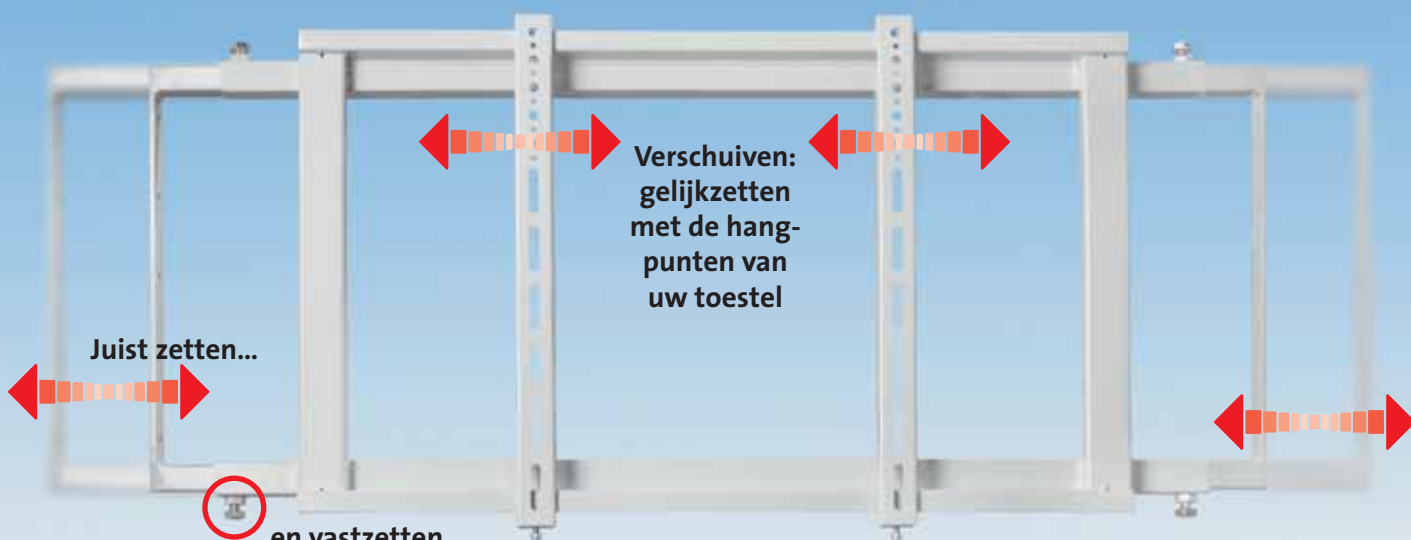

Ombouwset: Verstelbare universele TV-houder voor bestaande TV-kasten

Bespaart u zichzelf de aankoop van een nieuwe TV-kast dankzij deze ombouwset die u in de bestaande kast kan aanbrengen.

Gepoedercoat in RAL7035 lichtgrijs. Voor eenvoudige zelfmontage.
Verstelbaar van 92 tot 116 cm