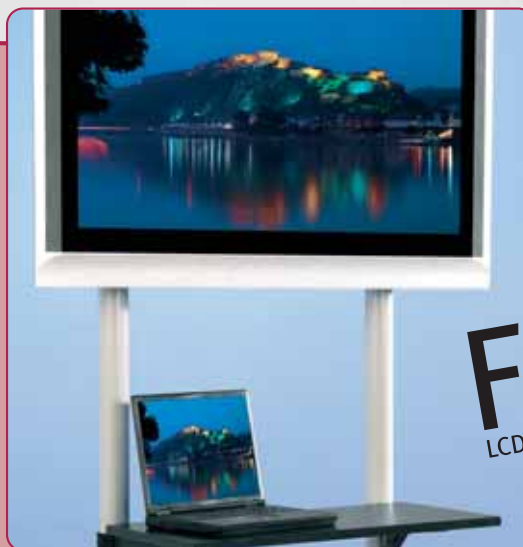

RAL 9006 wit aluminium

FlatTV
LCD - Plasma - LED

32 pagina's

Speciaal voor LCD-, LED-
of Plasmabeeldschermen

Screen carts – stevige en
praktische wagens

Afsluitbare televisiekasten

Wandbevestiging

Wagens met elektrische
hoogteverstelling