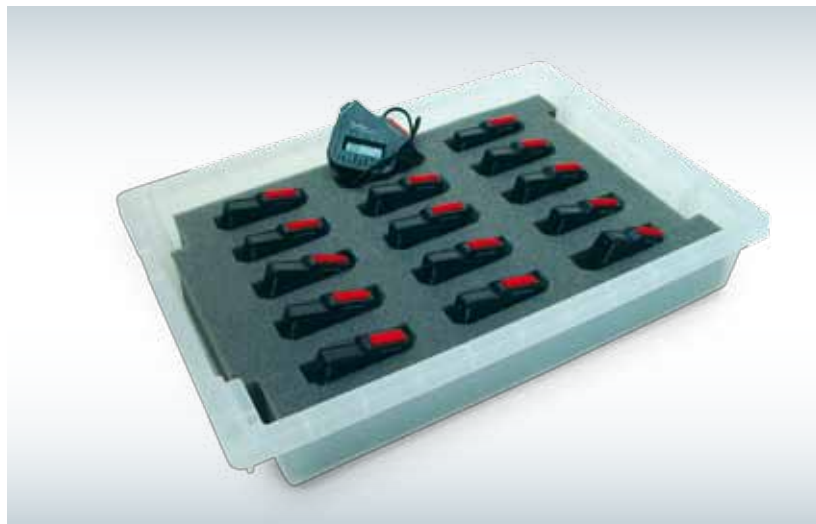

Met onze schuimplastic inzetten kunt u de opbergbakken van 75, 150 en 225 mm hoog naar eigen wens inrichten voor het opbergen van stopwatches, rekenmachines, flessen, veiligheidsbrillen, etc. De inzetten met vakverdeling hebben doorgaans een hoogte van 50 mm. De inzetten zonder verdeling zijn geschikt voor verdere bescherming of andere specifieke behoeften.

Codenummer	Schuimplastic inzetten
I19470	Schuimplastic inzet met 30 vakken van 7 x 65 mm
I19471	Schuimplastic inzet met 30 vakken van 7 x 70 mm
I19472	Schuimplastic inzet met 30 vakken van 16 x 80 mm
I19473	Schuimplastic inzet met 15 vakken van 23 x 80 mm
I19477	Schuimplastic inzet met 30 ronde gaten van 45 mm diameter o.a. geschikt voor flessen
I19478	Schuimplastic inzet met 30 vakken van 25 x 55 mm
I19479	Schuimplastic inzet voor 30 vakken van 15 x 55 mm
I19474	Schuimplastic inzet van 5 mm dikte zonder vakken
I19475	Schuimplastic inzet van 15 mm dikte zonder vakken
I19476	Schuimplastic inzet van 50 mm dikte zonder vakken
I19480	Schuimplastic inzet met variabele vakindeling

Vincent Leermiddelen

Vincent Leermiddelen biedt u een zo compleet mogelijk assortiment voor een optimaal gebruik van uw werkruimten. Mocht u specifieke wensen hebben, neem dan contact met ons op. Wij denken graag oplossingsgericht met u mee.

Voor meer informatie of bestellingen kunt u terecht bij Vincent Leermiddelen
Telefoonnummer +32 (0)3 -239 49 62
www.leermiddelen.be
info@leermiddelen.be

Voor prijzen verwijzen wij u naar www.leermiddelen.be