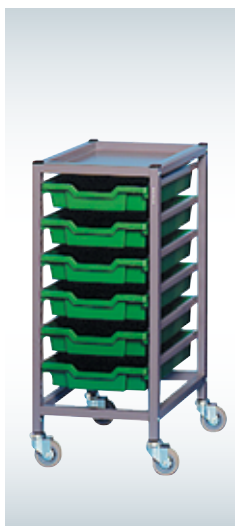

ROLWAGENS EN OPBERGREKKEN

Rolwagens

Codenummer	Afmetingen (b x d x h)	Rijen	Max. aantal bakken van 75 mm hoog*
119350	37 x 42 x 85 cm	1	6
119420	71 x 42 x 72,5 cm	2	10
119352	71 x 42 x 85 cm	2	12
119421	105,5 x 42 x 72,5 cm	3	15
119353	105,5 x 42 x 85 cm	3	18

Opbergrekken

Codenummer	Afmetingen (b x d x h)	Rijen	Max. aantal bakken van 75 mm hoog*
119356	71 x 42 x 185 cm	2	34
119354	105,5 x 42 x 82,5 cm	3	21
119357	105,5 x 42 x 150 cm	3	39
119355	105,5 x 42 x 185 cm	3	51

* Of een mix van diverse hoogten

Accessoires

Codenummer	Omschrijving	Afmetingen (b x d)
119387	Set van 2 schappen/legplank	67 x 41,5 cm
119354	Set van 2 schappen/legplank	100 x 41,5 cm

Andere kleuren en uitvoeringen van opbergbakken, rolwagens en opbergrekken zijn op aanvraag leverbaar.

Rolwagens en opbergrekken

Deze zilverkleurige rolwagens en opbergrekken zijn geschikt voor alle Gratnells opbergbakken en zijn zeer handig in het gebruik. Beide zijn voorzien van een afneembare metalen bovenplaat en worden in diverse afmetingen geleverd.

Per opbergbak dient u een set geleiders (119358, zie pagina accessoires) mee te bestellen. De rolwagens en opbergrekken worden deels voorgemonteerd geleverd. De eindmontage is eenvoudig en wordt uitgelegd in het bijgeleverde instructieblad.