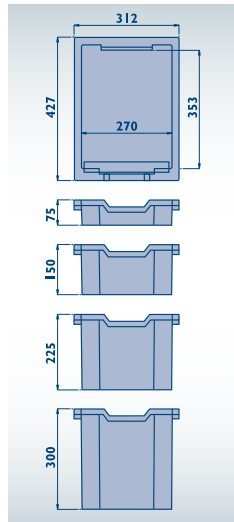

COMPLEET OPBERGSYSTEEM

Het opbergen van uw leermiddelen en verbruiksmateriaal is niet altijd makkelijk. Het Gratnell opbergsysteem biedt dé oplossing: ordelijk, tijdsbesparend en efficiënt. Reeds 35 jaar zijn Gratnell bakken wereldwijd gekend voor hun kwaliteit en hun robuustheid.

Het enorme assortiment maakt het onmogelijk om alles te presenteren in deze brochure. Uiteraard kunnen wij u helpen bij specifieke vragen over kleur, maat, afmeting en indeling. Voor bijna alle opbergproblemen hebben wij voor u een oplossing.

Gratnells opbergbakken

De opbergbakken zijn speciaal ontworpen voor het opbergen van leermiddelen en verbruiksmaterialen. Deze nestbare en stapelbare opbergbakken zijn leverbaar in diverse kleuren waardoor uw leermiddelen systematisch geordend kunnen worden.

Dankzij een vlakke bodem eenvoudig schoon te maken.

Door de versterkte randen eenvoudig te plaatsen in de diverse opbergrekken en kasten.

Voorzien van een stop tegen het doorstoten in de geleiders.

Voorzien van een handvatuitsparing aan de voorzijde voor een snelle, visuele controle van de inhoud.

Stofwerend door gebruik van gifvrij antistatisch polypropyleen.

Resistent tegen de meeste chemicaliën, temperatuurbestendig tot 108°C en brandvertragend.

Leverbaar met een semi-transparant deksel en diverse inzetten.

Zie ook www.leermiddelen.be voor de kleurenkaart

Codenummer	Beschrijving (b x d x h)	Kleur	Kleurcode
I 19360	Opbergbak 312 x 427 x 75 mm	Sunshine Yellow	2
I 19366	Opbergbak 312 x 427 x 75 mm	Flame Red	9
I 19367	Opbergbak 312 x 427 x 75 mm	Royal Blue	6
I 19368	Opbergbak 312 x 427 x 75 mm	Grass Green	10
I 19361	Opbergbak 312 x 427 x 75 mm	Maroon	16
I 19362	Opbergbak 312 x 427 x 75 mm	Midnight Blue	17
I 19363	Opbergbak 312 x 427 x 75 mm	Forest Green	18
I 19364	Opbergbak 312 x 427 x 75 mm	Light Grey	19
I 19365	Opbergbak 312 x 427 x 75 mm	Translucent	20
I 19370	Opbergbak 312 x 427 x 150 mm	Sunshine Yellow	2
I 19376	Opbergbak 312 x 427 x 150 mm	Flame Red	9
I 19377	Opbergbak 312 x 427 x 150 mm	Royal Blue	6
I 19378	Opbergbak 312 x 427 x 150 mm	Grass Green	10
I 19371	Opbergbak 312 x 427 x 150 mm	Maroon	16
I 19372	Opbergbak 312 x 427 x 150 mm	Midnight Blue	17
I 19373	Opbergbak 312 x 427 x 150 mm	Forest Green	18
I 19374	Opbergbak 312 x 427 x 150 mm	Light Grey	19
I 19375	Opbergbak 312 x 427 x 150 mm	Translucent	20
I 19402	Opbergbak 312 x 427 x 225 mm	Sunshine Yellow	2
I 19400	Opbergbak 312 x 427 x 225 mm	Flame Red	9
I 19401	Opbergbak 312 x 427 x 225 mm	Royal Blue	6
I 19404	Opbergbak 312 x 427 x 225 mm	Grass Green	10
I 19403	Opbergbak 312 x 427 x 225 mm	Translucent	20
I 19380	Opbergbak 312 x 427 x 300 mm	Sunshine Yellow	2
I 19381	Opbergbak 312 x 427 x 300 mm	Flame Red	9
I 19384	Opbergbak 312 x 427 x 300 mm	Royal Blue	6
I 19383	Opbergbak 312 x 427 x 300 mm	Grass Green	10
I 19385	Opbergbak 312 x 427 x 300 mm	Translucent	20
I 19351	Clip-On deksel voor alle opbergbakken	Translucent	20