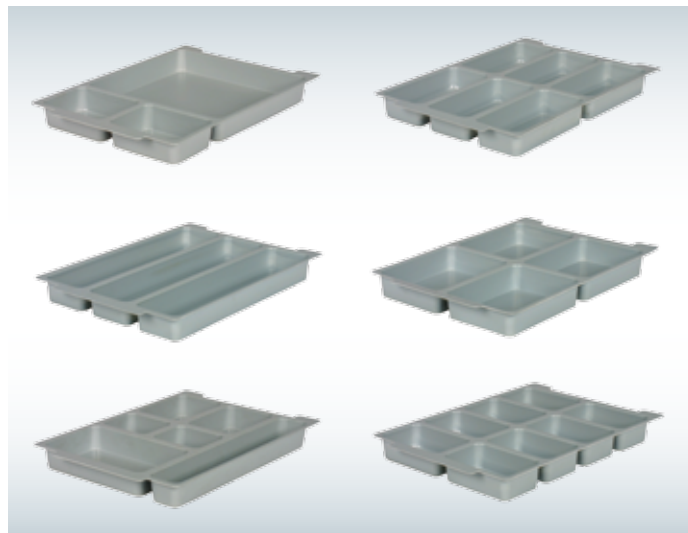

ACCESSOIRES

Accessoires

De Gratnells opbergbakken kunnen worden voorzien van diverse handige accessoires zoals deksels voor het stofvrij opbergen, kunststof of schuimplastic inzetten voor het ordelijk inrichten of etiketten voor het labelen.

Al deze en andere accessoires zorgen voor optimaal gebruiksgemak en een optimale inrichting van uw eigen Gratnells opbergbakken.

Codenummer	Diverse accessoires
119351	Deksel transparant voor alle type opbergbakken
119358	Set van twee stalen geleiders voor opbergbak, nylon gecoat, zilvergrijs
119469	Set van twee witte geleiders voor opbergbak voor inbouw in kast
119468	Set van twee witte geleiders voor opbergbak met stop voor inbouw in kast
119460	Doos met 64 verwijderbare etiketten van 155 x 35 mm

Codenummer	Kunststof inzetten voor onderverdeling van bakken van 75 mm
119396	Kunststof inzet met 3 vakken van 70 x 335 mm
119397	Kunststof inzet met 4 vakken van 115 x 155 mm
119398	Kunststof inzet met 6 vakken van 70 x 155 mm
119399	Kunststof inzet met 8 vakken van 70 x 115 mm
119395	Kunststof inzet met 1 vak van 230 x 250 mm en 2 vakken van 115 x 80 mm
119394	Kunststof inzet met 1 vak van 45 x 330 mm, 1 vak van 110 x 180 mm, 2 vakken van 80 x 65 mm en 2 vakken van 80 x 115 mm
119390	Kunststof inzet met 1 vak van 40 x 330 mm, 12 vakken van 40 x 45 mm, 1 vak van 90 x 160 mm en 2 vakken van 75 x 90 mm
119391	Kunststof inzet met 30 vakken van 43 x 46 mm

Gratstack

Het Gratstack systeem biedt u de mogelijkheid om zelf uw opbergrek of rolwagen samen te stellen, geheel afgestemd op uw individuele behoeften. Hiermee beschikt u over een overal inzetbare oplossing voor het plaatsen van opbergbakken, zoals in een bestaande kast, onder werkbladen, naast het bureau, etc.

Met de zijverbinders (behorende bij de bodem- en tussenplaten) kunt u de rekken aan elkaar koppelen.

Codenummer	Beschrijving (b x d x h)
119450	Bovenplaat 35 x 42 x 2,4 cm
119451	Tussenverbinding, set van 4 stuks Voor een opbergbak van 75 mm hoog heeft u één set nodig, voor een opbergbak van 150 mm hoog heeft u twee sets nodig, etc.
119452	Bodem- en tussenplaat, inclusief twee zijverbinders
119453	Set van 4 pootdoppen, te gebruiken in plaats van wielen
119454	Set van 4 wielen, geschikt voor alle vloertypen