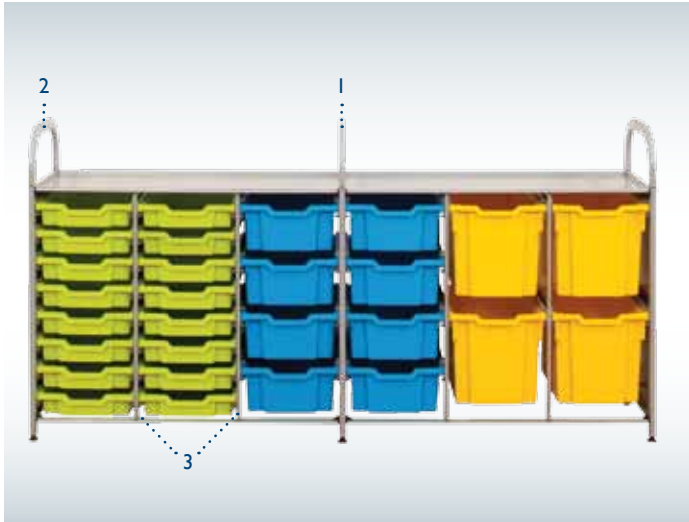

De kasten zijn allemaal geschikt voor het plaatsen van Gratnells opbergbakken. Deze opbergbakken dienen apart besteld te worden. Corpus, front, deuren en legplanken zijn vervaardigd uit een krastvaste meubelplaat met dubbelzijdige melamine toplaag volgens DIN68761. De gebruikte scharnieren zijn geschikt voor een draaihoek van 120° of 180° en op verzoek 270°. Alle glasvensters in de deuren zijn vervaardigd uit veiligheidsglas. Standaard zijn de kasten voorzien van een sokkel 70 mm hoog en een hoogteafstelling voor het loodrecht afstellen van de kast. Kast zonder middenschot worden geleverd met versterkte legborden. Losse legborden zijn steeds per 32 mm te verstellen.

De meeste kasten zijn leverbaar in de volgende uitvoeringen:

Hoogtes : 857 - 1241 - 1625 - 2009 - 2393 mm

Breedtes : 400 - 500 - 600 - 800 - 1000 - 1200 mm

Dieptes : 400 - 530 - plus 20 mm extra voor draaideuren

Kleuren : Beuken en lichtgrijs zijn standaard. Andere kleuren op aanvraag.

Voor ons complete kastenprogramma verwijzen wij naar de bijlage of neem contact met ons op.

CALLERO

Callero is een complete range van modulaire units waarmee u uw eigen ideale systeem kunt samenstellen. U kunt zelf de indeling van het rek bepalen. Het railssysteem is voorzien van een StopSafe™ systeem, waardoor de bakken er niet zomaar uit kunnen vallen