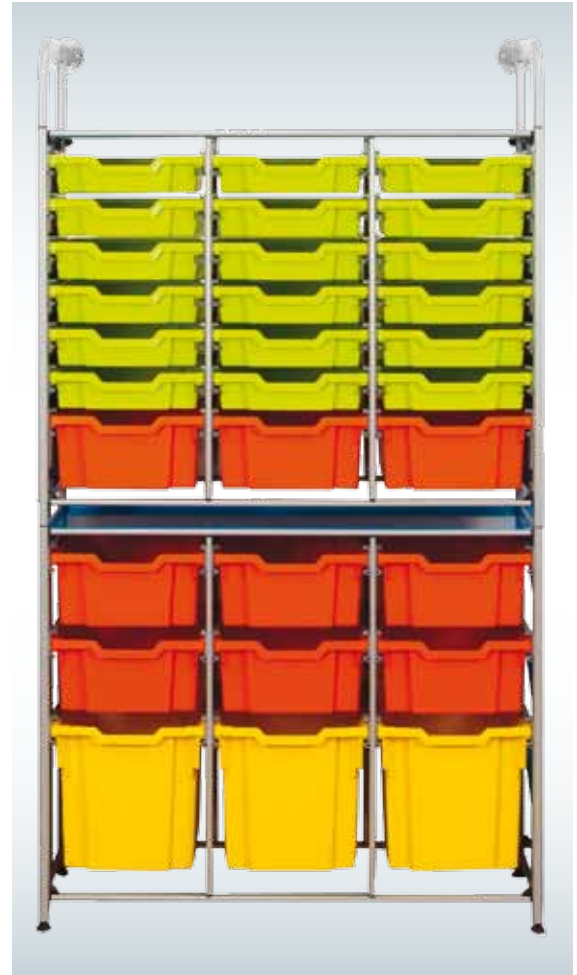

De meeste kasten zijn leverbaar in de volgende uitvoeringen:

Hoogtes : 857 - 1241 - 1625 - 2009 - 2393 mm

Breedtes : 400 - 500 - 600 - 800 - 1000 - 1200 mm

Dieptes : 400 - 530 - plus 20 mm extra voor draaideuren

Kleuren : Beuken en lichtgrijs zijn standaard. Andere kleuren op aanvraag.

Voor ons complete kastenprogramma verwijzen wij naar de bijlage of neem contact met ons op.

CALLERO

Callero is een complete range van modulaire units waarmee u uw eigen ideale systeem kunt samenstellen. U kunt zelf de indeling van het rek bepalen. Het railssysteem is voorzien van een StopSafe™ systeem, waardoor de bakken er niet zomaar uit kunnen vallen